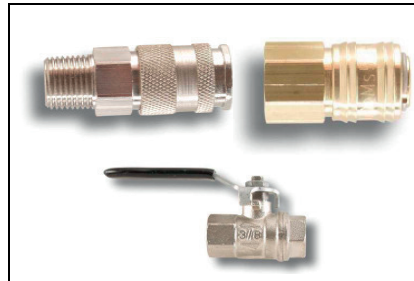

Druckluft-Zubehör

Das umfangreiche Spezialprogramm für den professionellen Anwender für den Einsatz in Service, Industrie und Handwerk

◀ Farbspritzpistolen

◀ Saug-Blas-Pistolen

◀ Schlauchkupplungen

◀ Absperrklappen
Kugelhähne

◀ Druckminderer

◀ Wartungseinheiten

◀ Pistolen

◀ Sandstrahlgeräte

◀ Öler

◀ Filter

◀ Handreifenfüllmesser,
Tankstellen-Reifen-
füllmesser, Airbag

◀ Zyklonabscheider

◀ Schläuche

◀ Schlauchaufroller

◀ Druckhaltesysteme

◀ Schlauchtüllen

◀ Schlauchverbindungen

◀ Drucktaupunkt-
messgerät

◀ Volumenstrom-
messgerät ADA